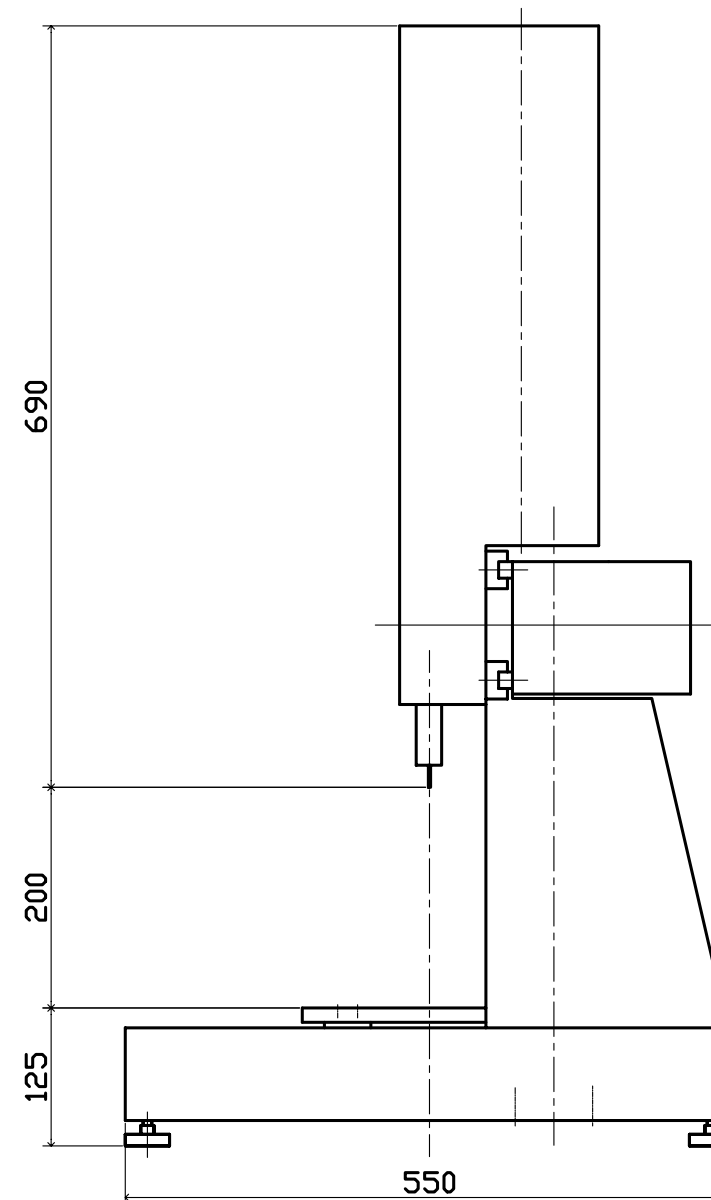

試料テーブル寸法

予告なく、寸法・仕様等の変更を
 する場合がございますので、悪しから
 ずご了承お願い申し上げます。

GT-FL500	N
モデル名	最大荷重
質量	Ver.
約 kg	1.00