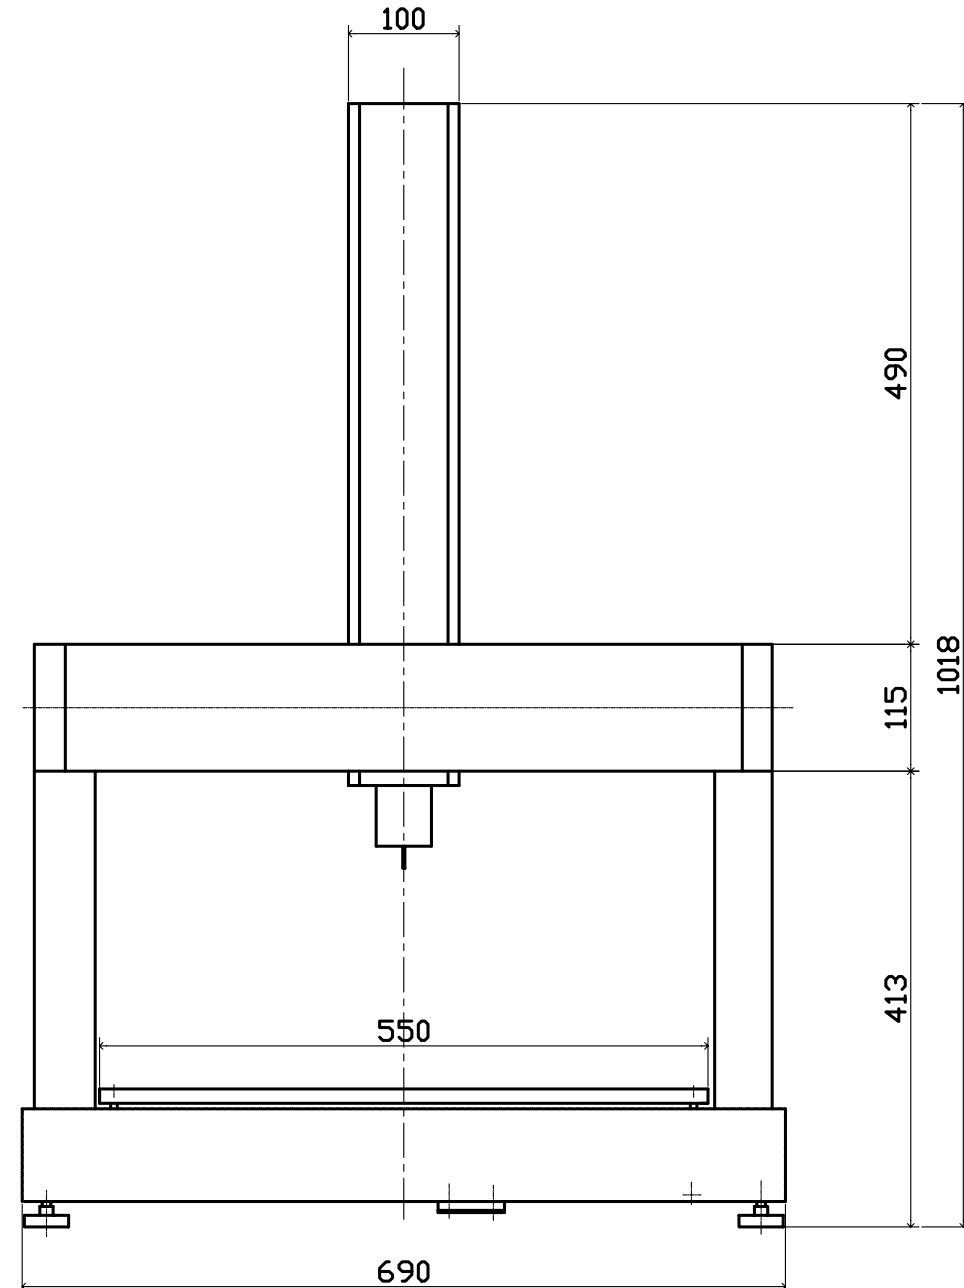

試料テーブル寸法

予告なく、寸法・仕様等の変更を
 する場合がございますので、悪しから
 ずご了承お願い申し上げます。

GT-FL500	N
モデル名	最大荷重
質量	Ver.
約 kg	1.00