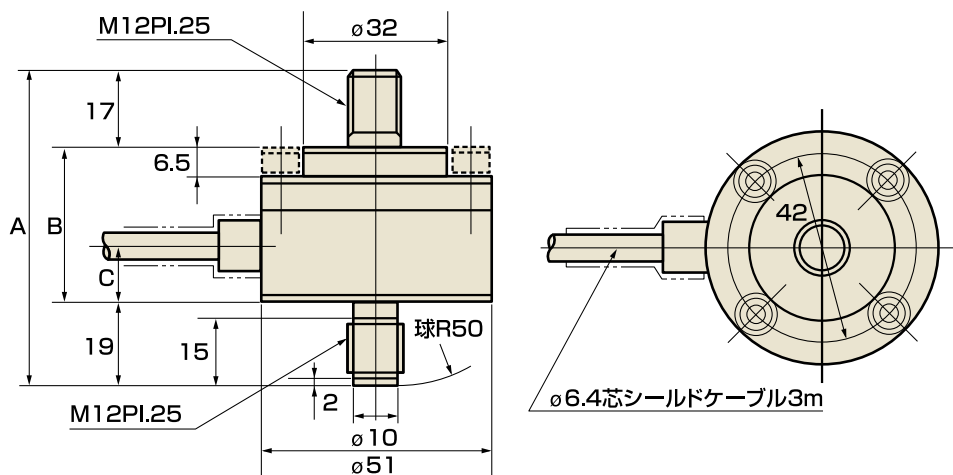

# MODEL-DUD

## 小型高性能引張圧縮用ロードセル 500N~20KN

### 標準寸法表

型名	定格容量	A	B	C	重量 (kg)
DUD-50K	500N	70	34	12	0.51
DUD-100K	1KN	70	34	12	0.51
DUD-200K	2KN	70	34	12	0.51
DUD-500K	5KN	70	34	12	0.51
DUD-1T	10KN	70	34	12	0.51
DUD-2T	20KN	75	39	17	0.6