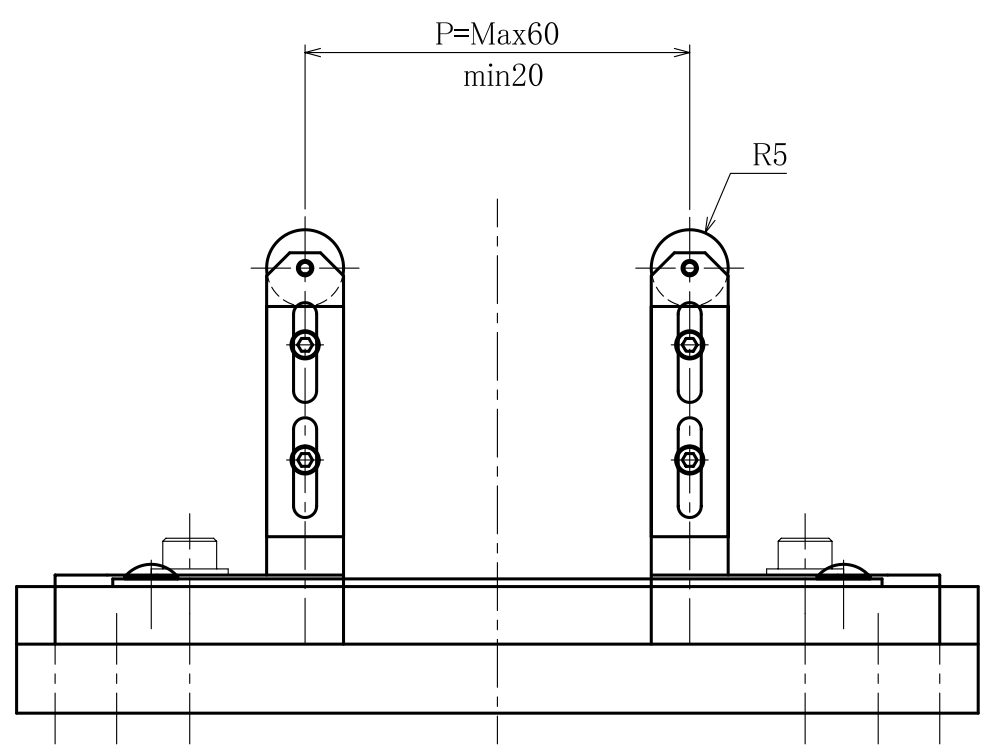

2-5.5キリ9.5ザグリ深さ6

P=60以下の取付方法

P=65以上の取付方法(受け具反転)

予告なく、寸法・仕様等の変更をする場合がございますので、悪しからずご了承お願い申し上げます。

CB50-D5		kN
モデル名		容量
名	折曲げ治具	
称	質量	Ver.
約	g	1.00