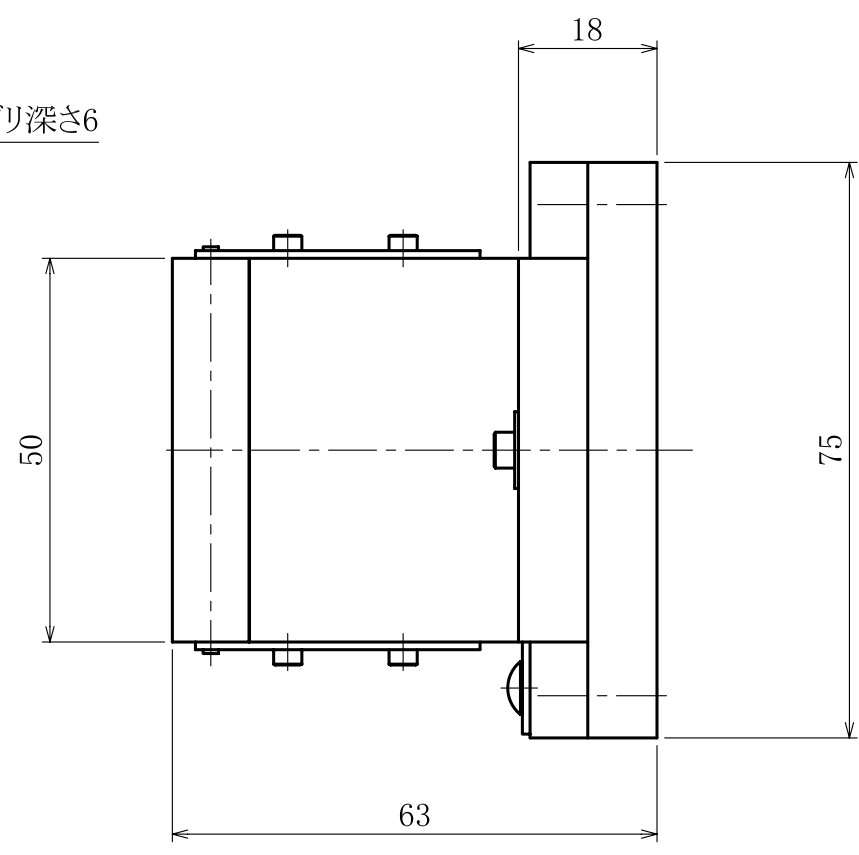

2-5.5キリ9.5ザグリ深さ6

P=60以下の取付方法

P=65以上の取付方法(受け具反転)

予告なく、寸法・仕様等の変更をする場合がございますので、悪しからずご了承お願い申し上げます。

CB50-D5		kN
モデル名		容量
名	折曲げ治具	
称	質量	Ver.
約	g	1.00