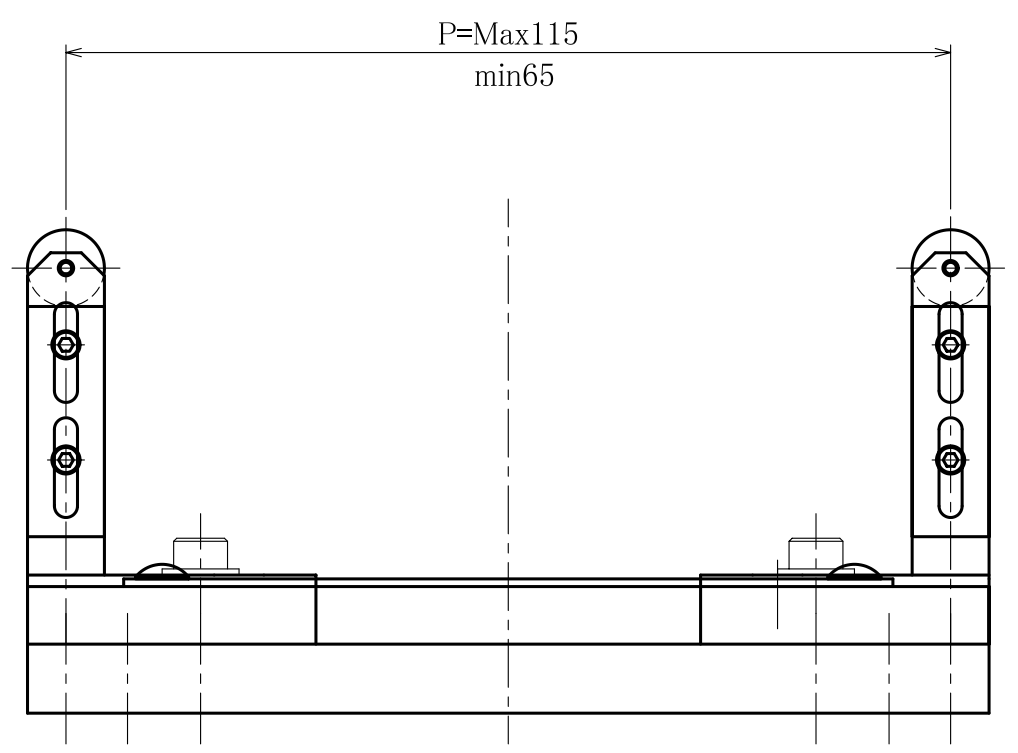

2-5.5キリ9.5ザグリ深さ6

P=60以下の取付方法

P=65以上の取付方法(受け具反転)

予告なく、寸法・仕様等の変更をする場合がございますので、悪しからずご了承お願い申し上げます。

CB50-D5		kN
モデル名		容量
名	折曲げ治具	
称	質量	Ver.
約	g	1.00