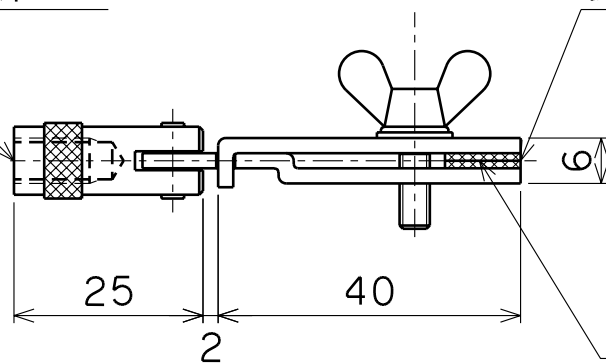

M6タップ深さ10

挟み代0~1

フェイス面 ヤスリ目
(サンドペーパー状)

予告なく、寸法・仕様等の変更をする場合がございますので、悪しからずご了承お願い申し上げます。

228H-30		20N	
モデル名		容量	
名称	フィルムチャック		
質量	Ver.		
約 67 g	1.01		

AIKOH
ENGINEERING