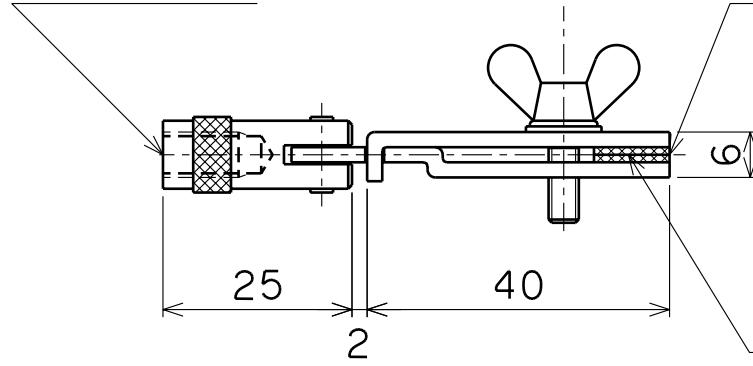

M6タップ深さ10

挟み代0~1

フェイス面 ヤスリ目
(サンドペーパー状)

予告なく、寸法・仕様等の変更をする場合がございますので、悪しからずご了承お願い申し上げます。

228H-10		20N
モデル名		容量
名称	フィルムチャック	
質量	Ver.	
約 38 g	1.01	

AIKOH
ENGINEERING