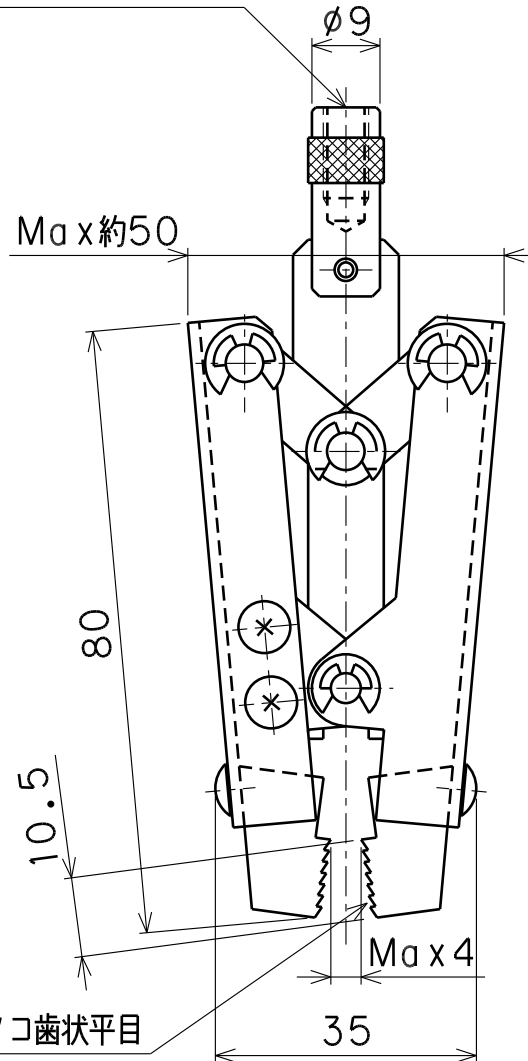

フェイス面の形状 ノコ歯状平目

M6タップ深さ12

フェイス面の形状 ノコ歯状平目

なお、お客様に予告なく、仕様変更  
する場合がございます。ご了承ください  
いますようお願い申し上げます。

227-20		500N	
モデル名		容量	
名	万能型		
称	質量	Ver.	
約	214 g	1.02	
<b>AIKOH</b> ENGINEERING			