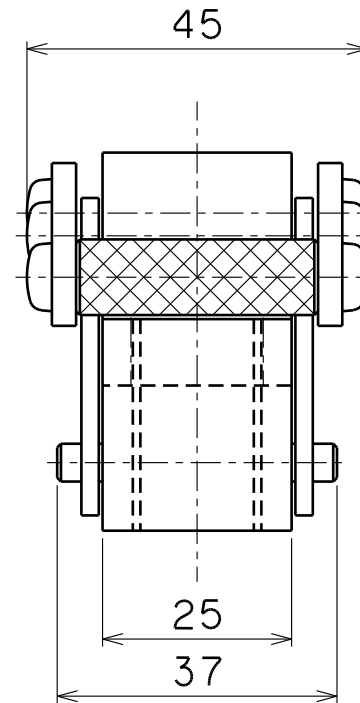

フェイス面の形状 ノコ歯斜め平目形状

なお、お客様に予告なく、仕様変更する場合がございます。ご了承くださいませよう お願い申し上げます。

212		2kN	
モデル名		容量	
名	クサビ型チャック		
称			
質量	Ver.		
約 545 g	1.02		

AIKOH
ENGINEERING