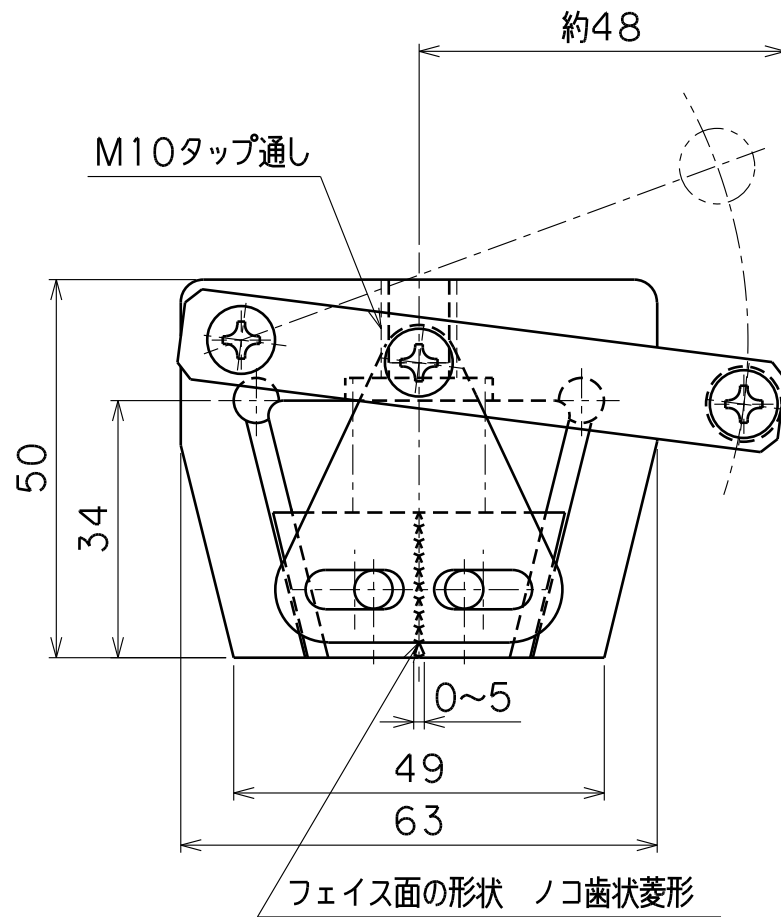

フェイス面の形状 ノコ歯斜め平目形状

なお、お客様に予告なく、仕様変更する場合がございます。ご了承くださいませよう お願い申し上げます。

212		2kN	
モデル名		容量	
名	クサビ型チャック		
称			
質量	Ver.		
約 545 g	1.02		

AIKOH
ENGINEERING