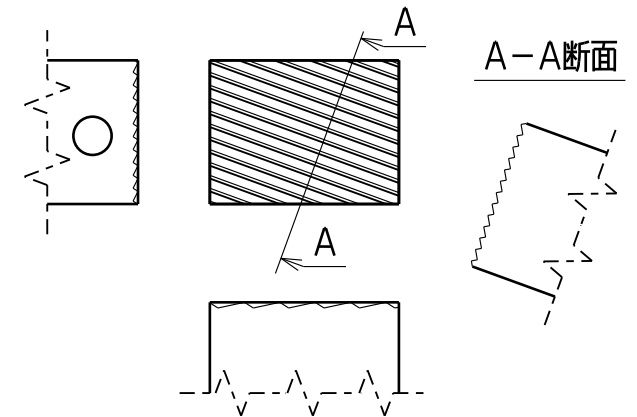

フェイス面の形状 ノコ歯斜め平目形状

なお、お客様に予告なく、仕様変更する場合がございます。ご了承くださいませよう お願い申し上げます。

212		2kN	
モデル名		容量	
名	クサビ型チャック		
称			
質量	Ver.		
約 545 g	1.02		

AIKOH
ENGINEERING