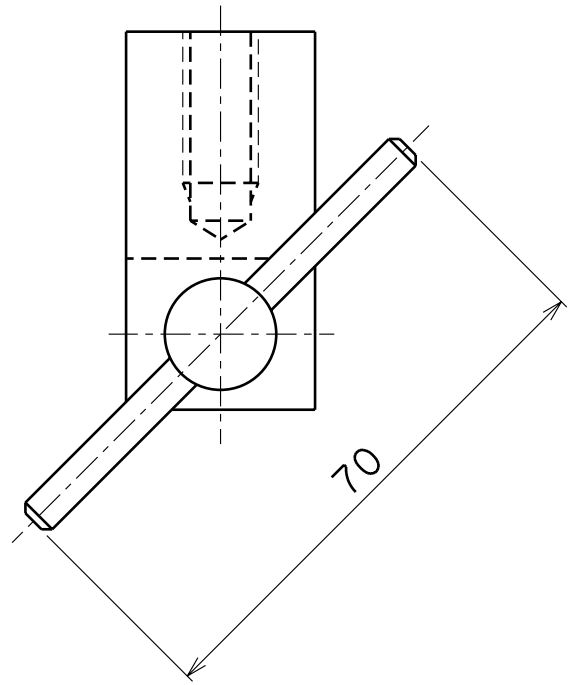

フェイス面の形状 ノコ歯状菱形

なお、お客様に予告なく、仕様変更
 する場合がございます。ご了承くださ
 いますようお願い申し上げます。

203		2 kN
モデル名		容量
名	平型チャック	
称	質量	Ver.
約	442 g	1.01