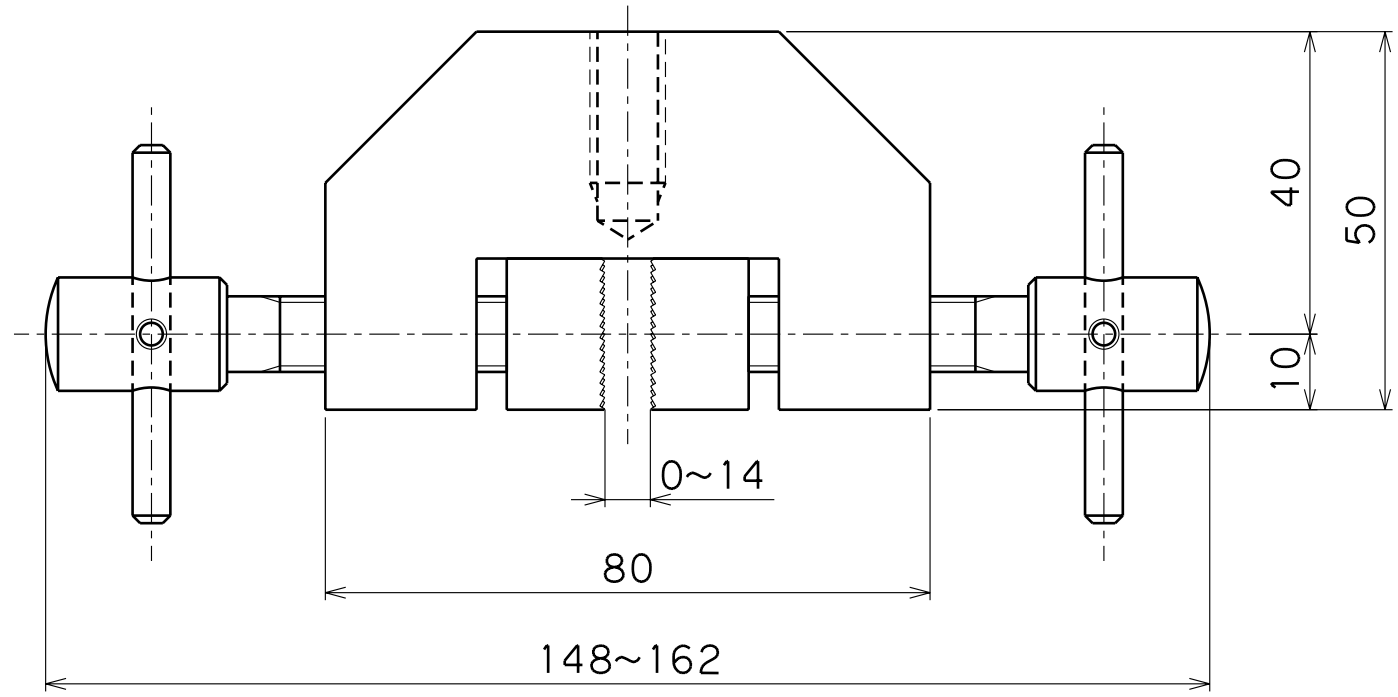

フェイス面の形状 ノコ歯状菱形

なお、お客様に予告なく、仕様変更
 する場合がございます。ご了承くださ
 いますようお願い申し上げます。

203		2 kN
モデル名		容量
名	平型チャック	
称	質量	Ver.
約	442 g	1.01