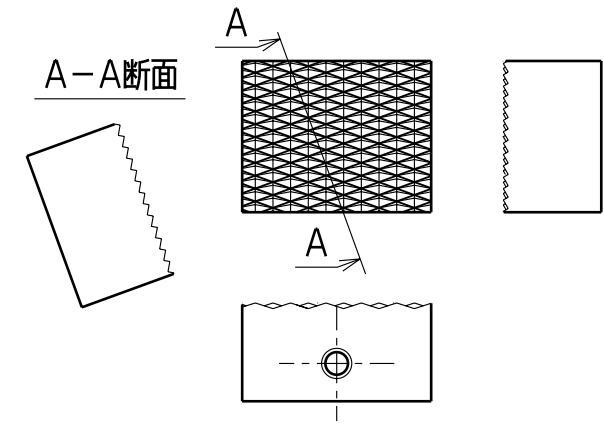

フェイス面の形状 ノコ歯状菱形

なお、お客様に予告なく、仕様変更
 する場合がございます。ご了承くださ
 いますようお願い申し上げます。

203		2 kN
モデル名		容量
名	平型チャック	
称	質量	Ver.
約	442 g	1.01