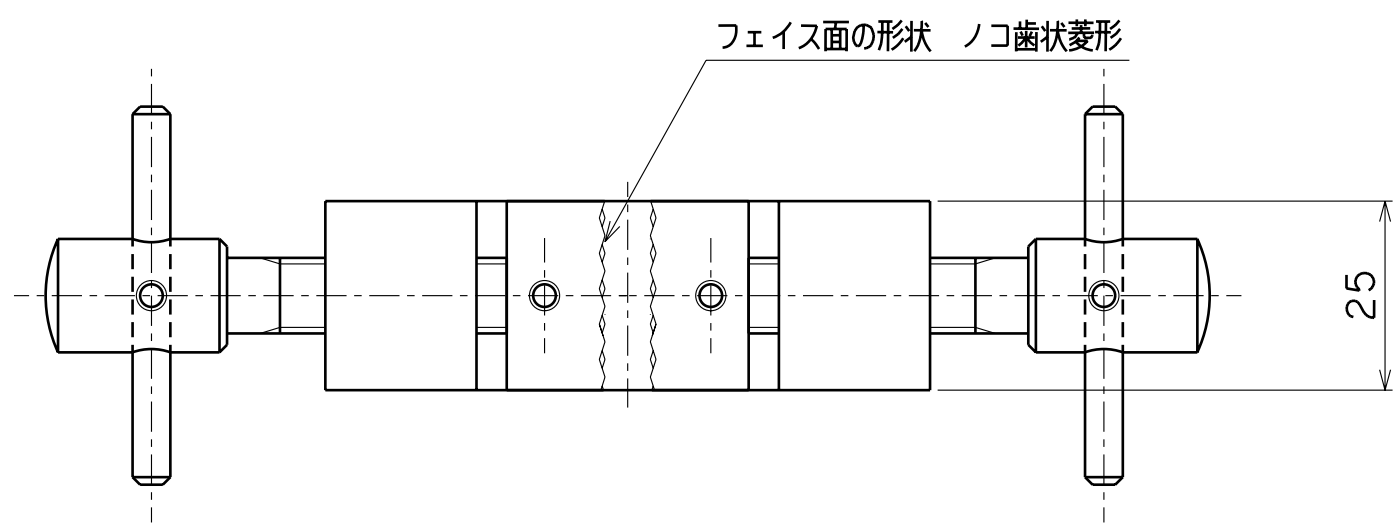

フェイス面の形状 ノコ歯状菱形

なお、お客様に予告なく、仕様変更
 する場合がございます。ご了承くださ
 いますようお願い申し上げます。

203		2 kN
モデル名		容量
名	平型チャック	
称	質量	Ver.
約	442 g	1.01