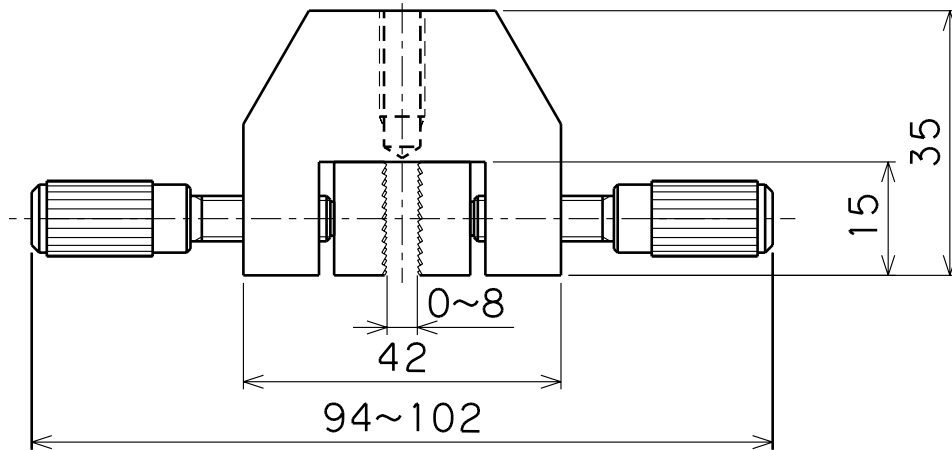

M6タップ深さ12

フェイス面の形状 ノコ歯状菱形

フェイス面の形状 ノコ歯状菱形

なお、お客様に予告なく、仕様変更
する場合がございます。ご了承くださ
いますようお願い申し上げます。

201		50N	
モデル名		容量	
名	小型平型チャック		
称			
質	量	Ver.	
約	125 g	1.01	