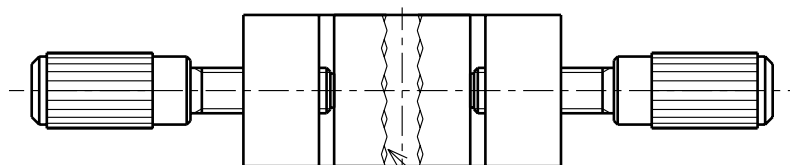

M6タップ深さ12

フェイス面の形状 ノコ歯状菱形

フェイス面の形状 ノコ歯状菱形

なお、お客様に予告なく、仕様変更
する場合がございます。ご了承くださ
いますようお願い申し上げます。

201		50N	
モデル名		容量	
名	小型平型チャック		
称			
質	量	Ver.	
約	125 g	1.01	