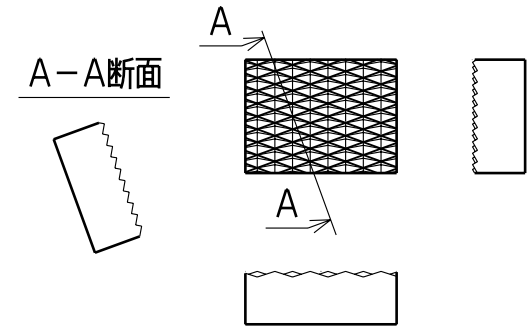

M6タップ深さ12

フェイス面の形状 ノコ歯状菱形

フェイス面の形状 ノコ歯状菱形

なお、お客様に予告なく、仕様変更
する場合がございます。ご了承くださ
いますようお願い申し上げます。

201		50N	
モデル名		容量	
名	小型平型チャック		
称			
質	量	Ver.	
約	125 g	1.01	