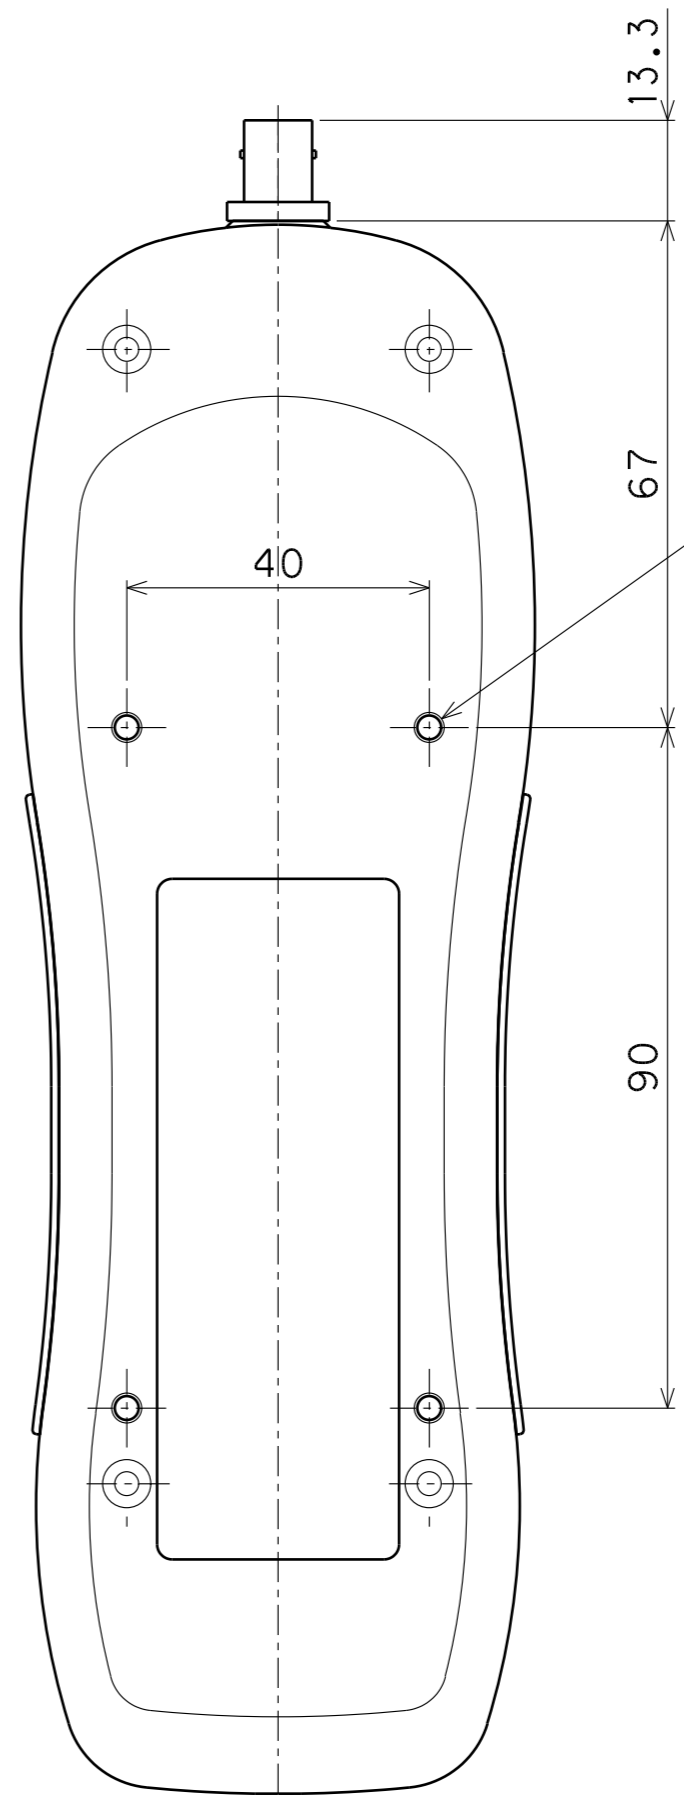

絶縁形セプタクル
BNC284-BR-1
(多治見無線)

なお、お客様に予告なく、仕様変更
する場合がございます。ご了承ください
ますようお願い申し上げます。

RZE-Tシリーズ セパレート表示部		N
モデル名		最大荷重
質量	Ver.	
約 0.5 kg	1.00	

AIKOH
ENGINEERING