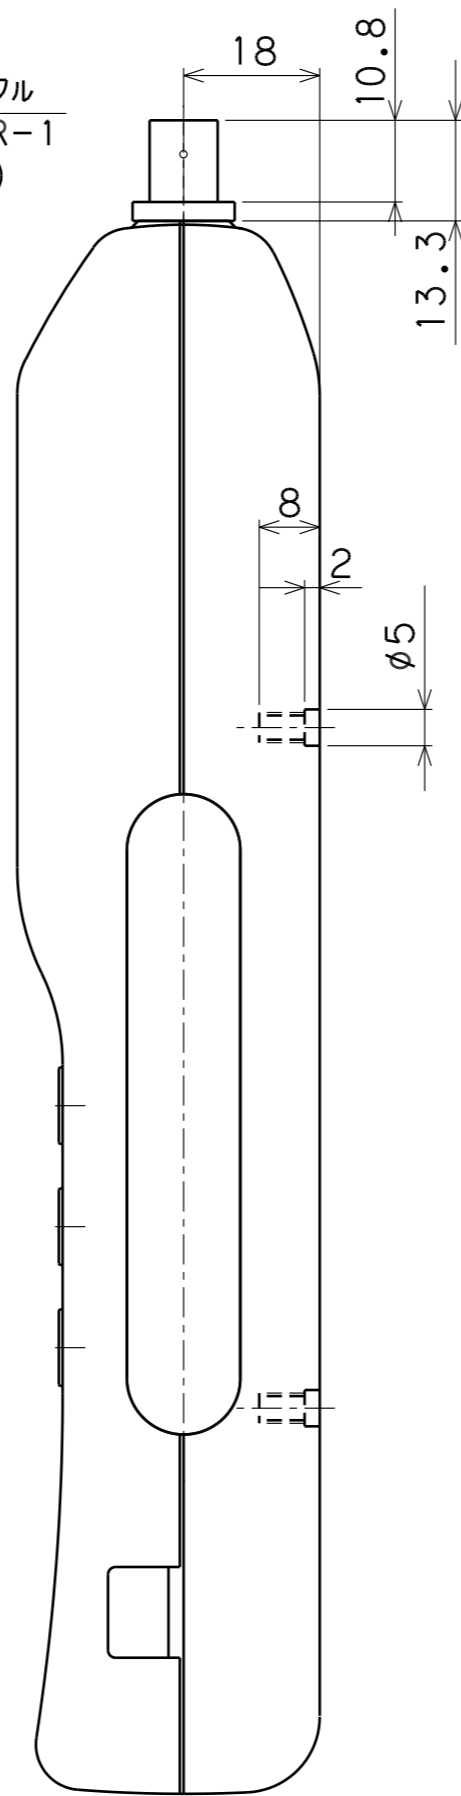

絶縁形セプタクル
BNC284-BR-1
(多治見無線)

なお、お客様に予告なく、仕様変更
する場合がございます。ご了承ください
ますようお願い申し上げます。

RZE-Tシリーズ セパレート表示部		N
モデル名		最大荷重
質量	Ver.	
約 0.5 kg	1.00	

AIKOH
ENGINEERING