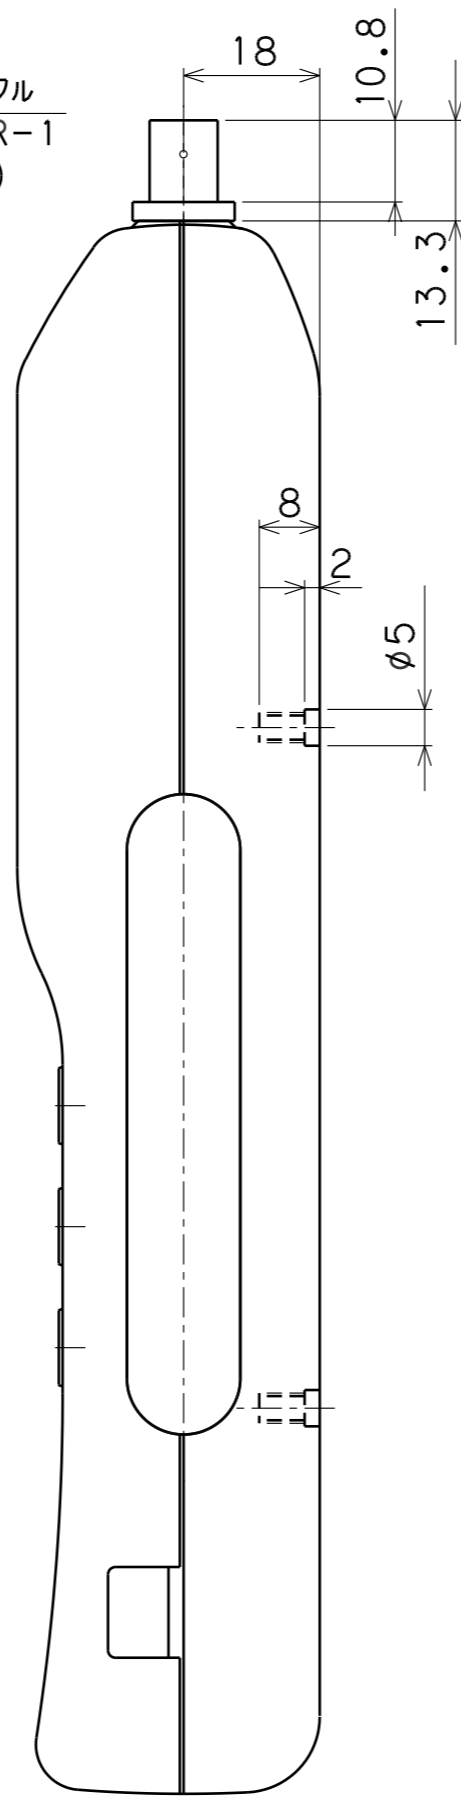

絶縁形セプタクル
BNC284-BR-1
(多治見無線)

なお、お客様に予告なく、仕様変更
する場合がございます。ご了承ください
ますようお願い申し上げます。

RZE-Sシリーズ セパレート表示部		N
モデル名		最大荷重
質量	Ver.	
約 0.5 kg	1.00	