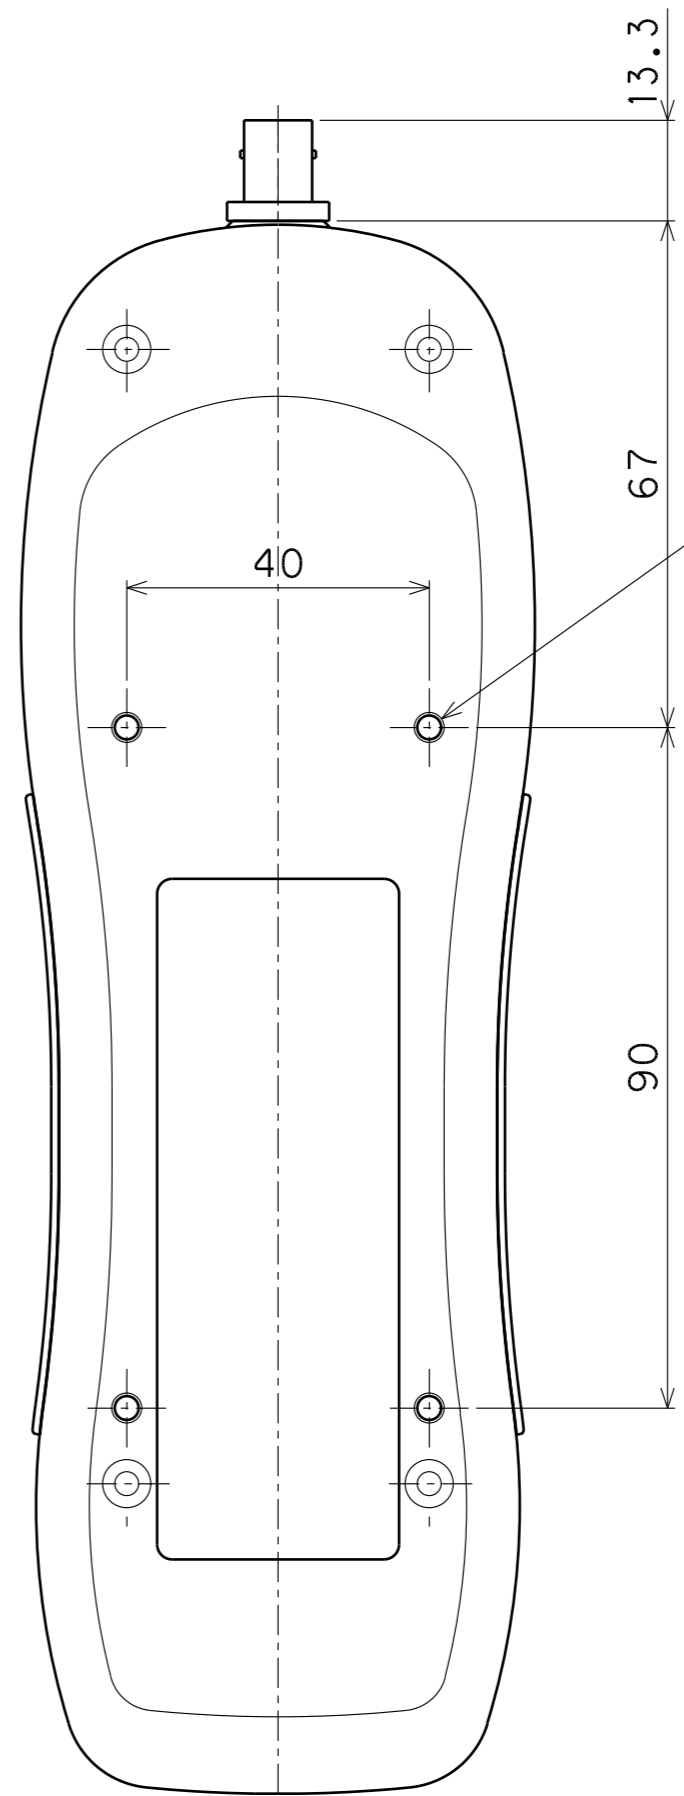

絶縁形セプタクル
BNC284-BR-1
(多治見無線)

なお、お客様に予告なく、仕様変更
する場合がございます。ご了承ください
ますようお願い申し上げます。

RZE-Sシリーズ セパレート表示部		N
モデル名		最大荷重
質量	Ver.	
約 0.5 kg	1.00	