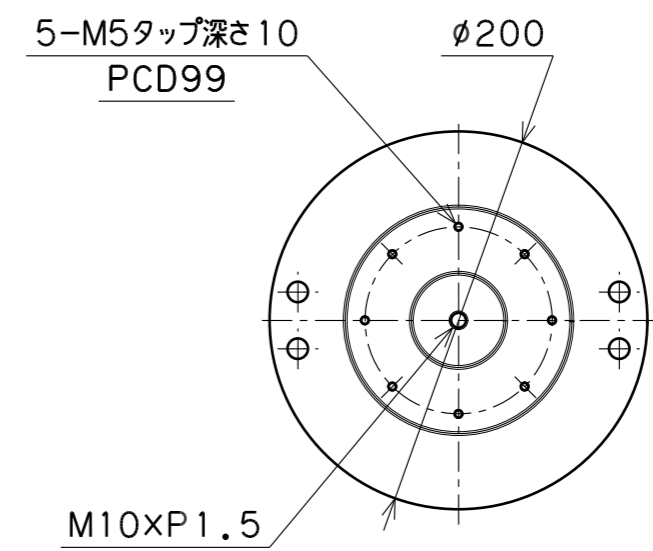

A矢视图

お客様に予告なく、寸法・仕様等の変更をする場合がございますので、  
 悪しからずご了承お願い申し上げます。

M-1310RZE	1kN
モデル名	最大荷重
質量	Ver.
約 42 kg	1.00
<b>AIKOH</b> ENGINEERING	