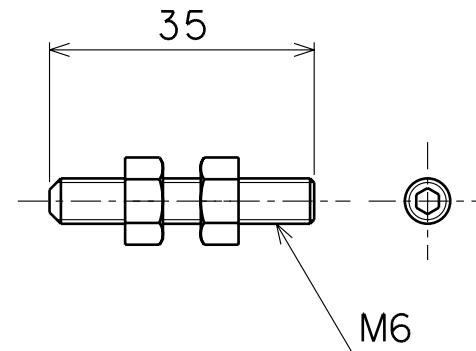

フェイス面の形状 ノコ歯状平目
(向かい合わせて菱形状)

フェイス面の形状 ノコ歯状平目 拡大図

M6深さ6

付属品

なお、お客様に予告なく、仕様変更
する場合がございます。ご了承くださ
いますようお願い申し上げます。

| | | | |
|------|------|------|---|
| 232 | | 100N | |
| モデル名 | | 容量 | |
| 名 | 万能型 | | |
| 称 | 質量 | Ver. |  |
| 約 | 30 g | 1.01 | |