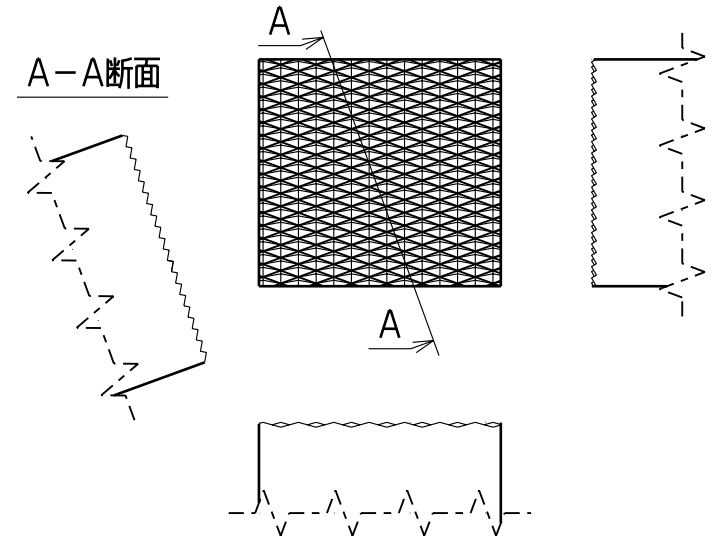

M20XP1.5タップ

フェイス面の形状 ノコ歯状菱形

フェイス面の形状 ノコ歯状菱形

なお、お客様に予告なく、仕様変更する場合がございます。ご了承くださいませようお願いします。

209	5 kN
モデル名	容量
名称	クサビ型チャック
質量	Ver.
約 1.8 kg	1.01