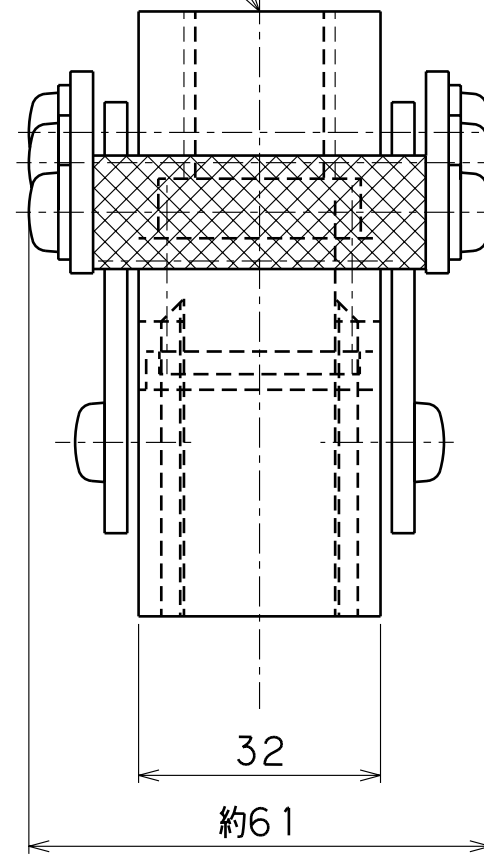

M20XP1.5タップ

フェイス面の形状 ノコ歯状菱形

フェイス面の形状 ノコ歯状菱形

なお、お客様に予告なく、仕様変更する場合がございます。ご了承くださいませようお願いします。

209	5 kN
モデル名	容量
名称	クサビ型チャック
質量	Ver.
約 1.8 kg	1.01