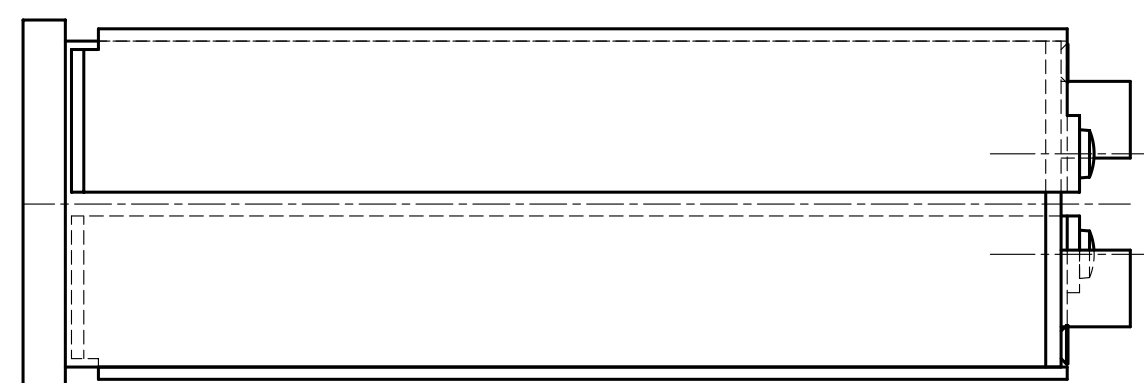

パネル取付用抜き穴寸法

予告なく、寸法・仕様等の変更を
 する場合がございますので、悪しから
 ずご了承お願い申し上げます。

M0218B		
モデル名		
質量	Ver.	⊕ □
約 kg	1.00	