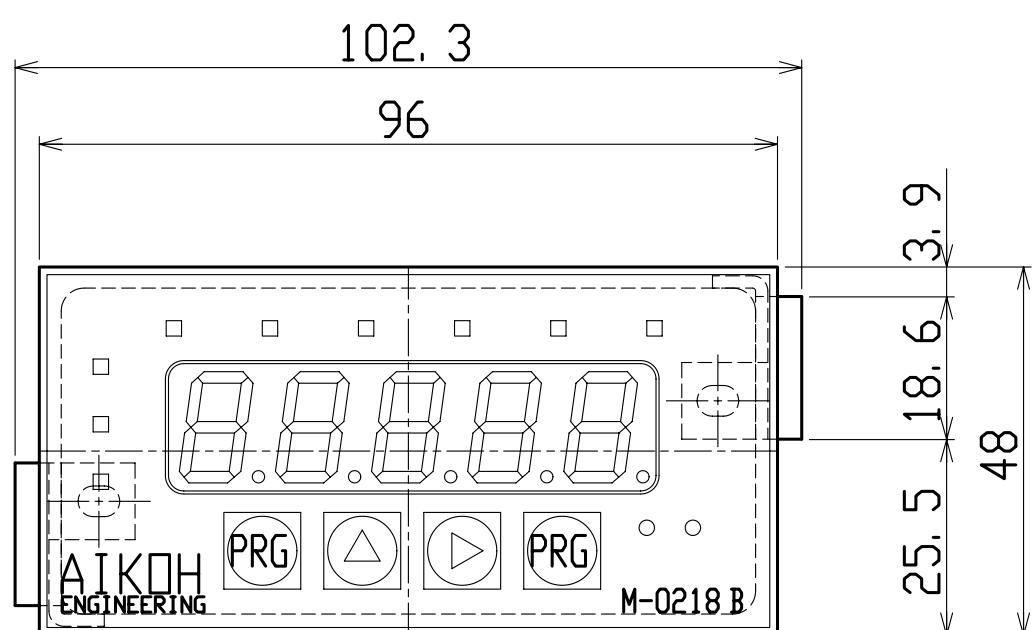

パネル取付用抜き穴寸法

予告なく、寸法・仕様等の変更を
 する場合がございますので、悪しから
 ずご了承お願い申し上げます。

M0218B		
モデル名		
質量	Ver.	⊕ □
約 kg	1.00	