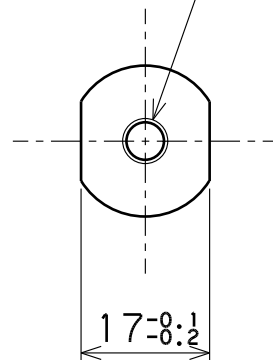

M10×P1.5

M6タップ深サ10

なお、お客様に予告なく、仕様変更
する場合がございます。ご了承ください
ますようお願い申し上げます。

OJ-F 6-M10		kN	
モデル名		容量	
名 称	接続ジョイント		
質 量	Ver.		
約	kg		