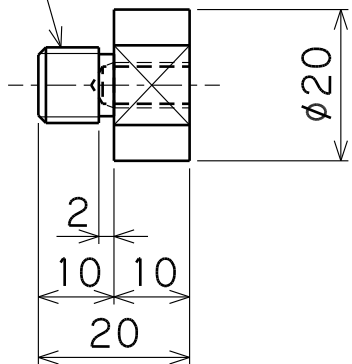

M10×P1.5

M6タップ深サ10

なお、お客様に予告なく、仕様変更
する場合がございます。ご了承ください
ますようお願い申し上げます。

OJ-F 6-M10		kN	
モデル名		容量	
名 称	接続ジョイント		
質 量	Ver.		
約	kg		